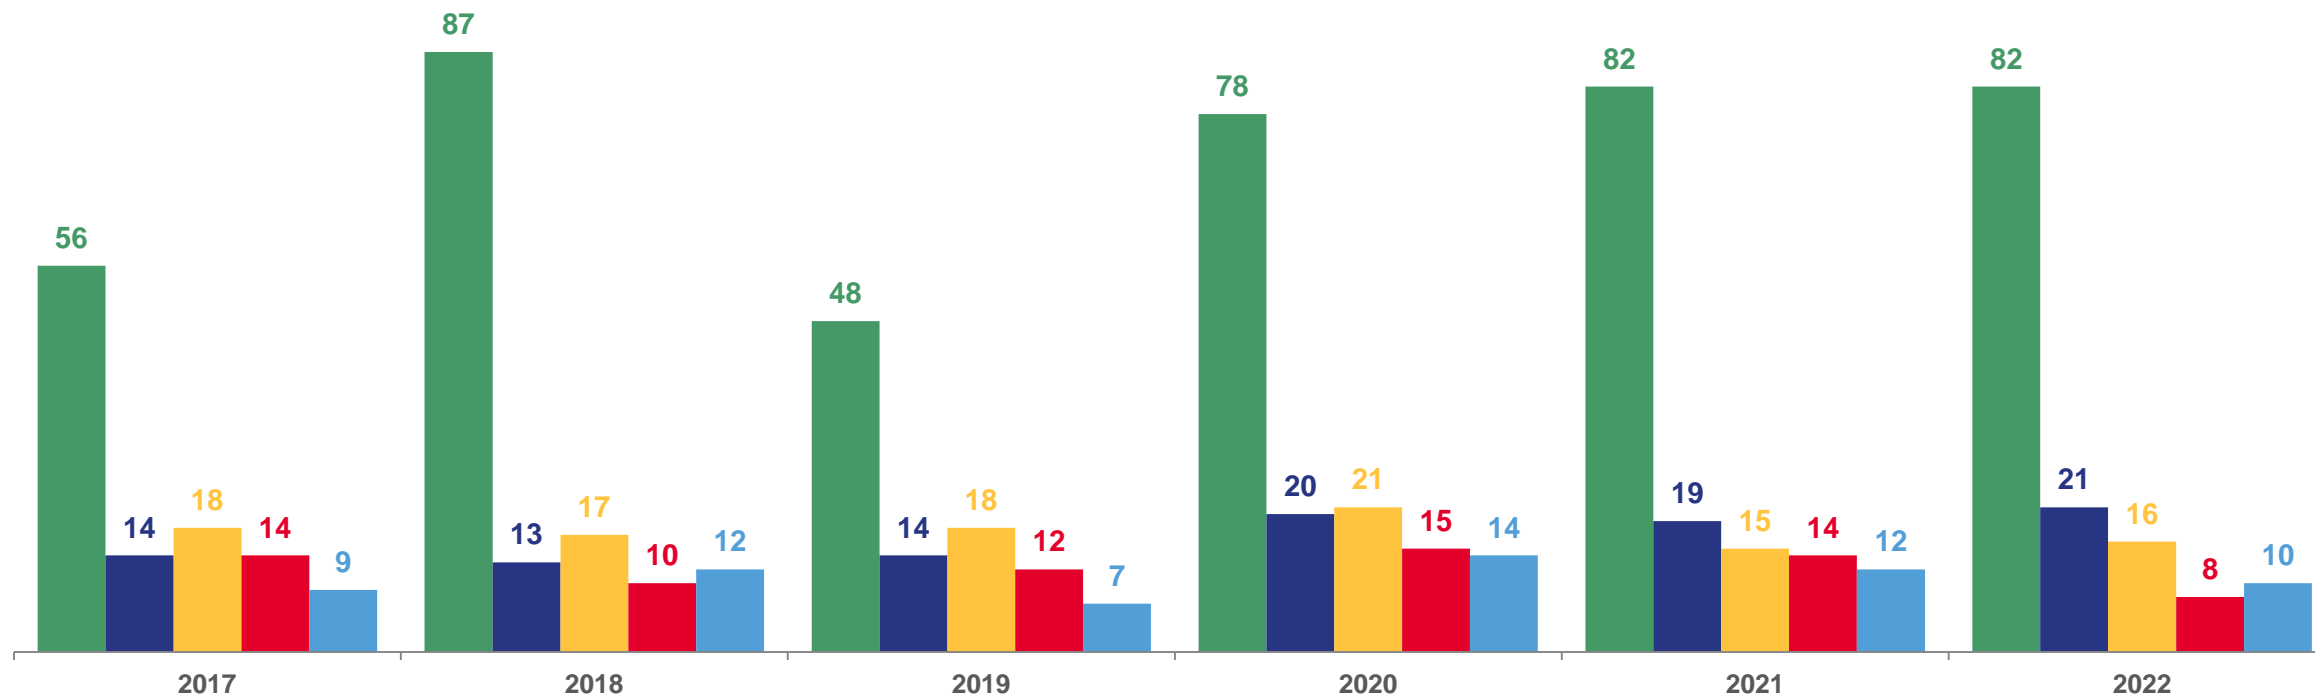

ПРИБРЕТЕНИЕ НОВОЙ ТЕХНИКИ

В СЕЛЬСКОХОЗЯЙСТВЕННЫХ ОРГАНИЗАЦИЯХ; НА КОНЕЦ ГОДА; ШТУК

- Тракторы (без тракторов, на которых смонтированы землеройные, мелиоративные и другие машины)
- Культиваторы
- Машины для посева
- Зерноуборочные комбайны
- Кормоуборочные комбайны