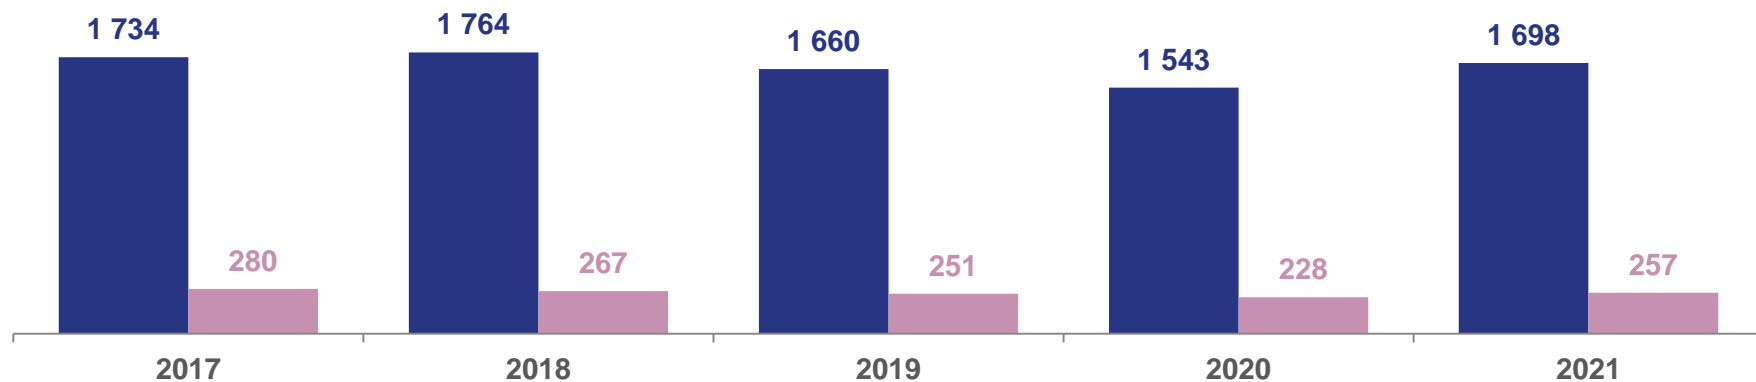

■ Тракторы (без тракторов, на которых смонтированы землеройные, мелиоративные и другие машины)

■ Тракторы, на которых смонтированы землеройные, мелиоративные и другие машины