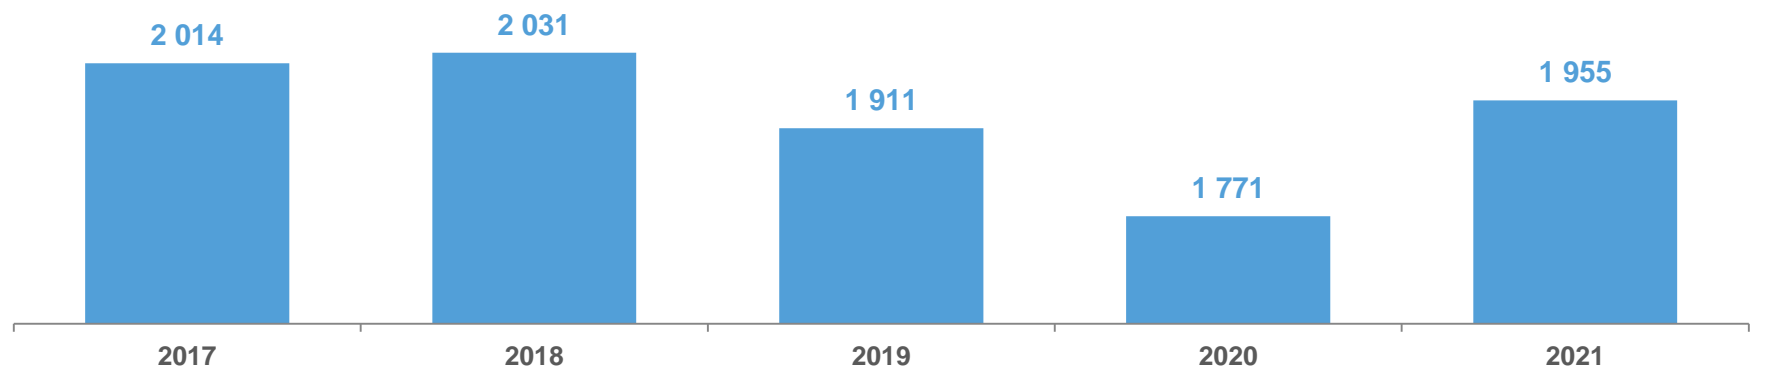

НАЛИЧИЕ ТРАКТОРОВ В СЕЛЬСКОХОЗЯЙСТВЕННЫХ ОРГАНИЗАЦИЯХ

НА КОНЕЦ ГОДА; ШТУК

2022 год

1 793 штуки

▼ **91,7%** к 2021г.

Всего

1 570 штук

▼ **92,5%** к 2021г.

Тракторы (без тракторов, на которых смонтированы землеройные, мелиоративные и другие машины)

223 штуки

▼ **86,8%** к 2021г.

Тракторы, на которых смонтированы землеройные, мелиоративные и другие машины

В ТОМ ЧИСЛЕ: