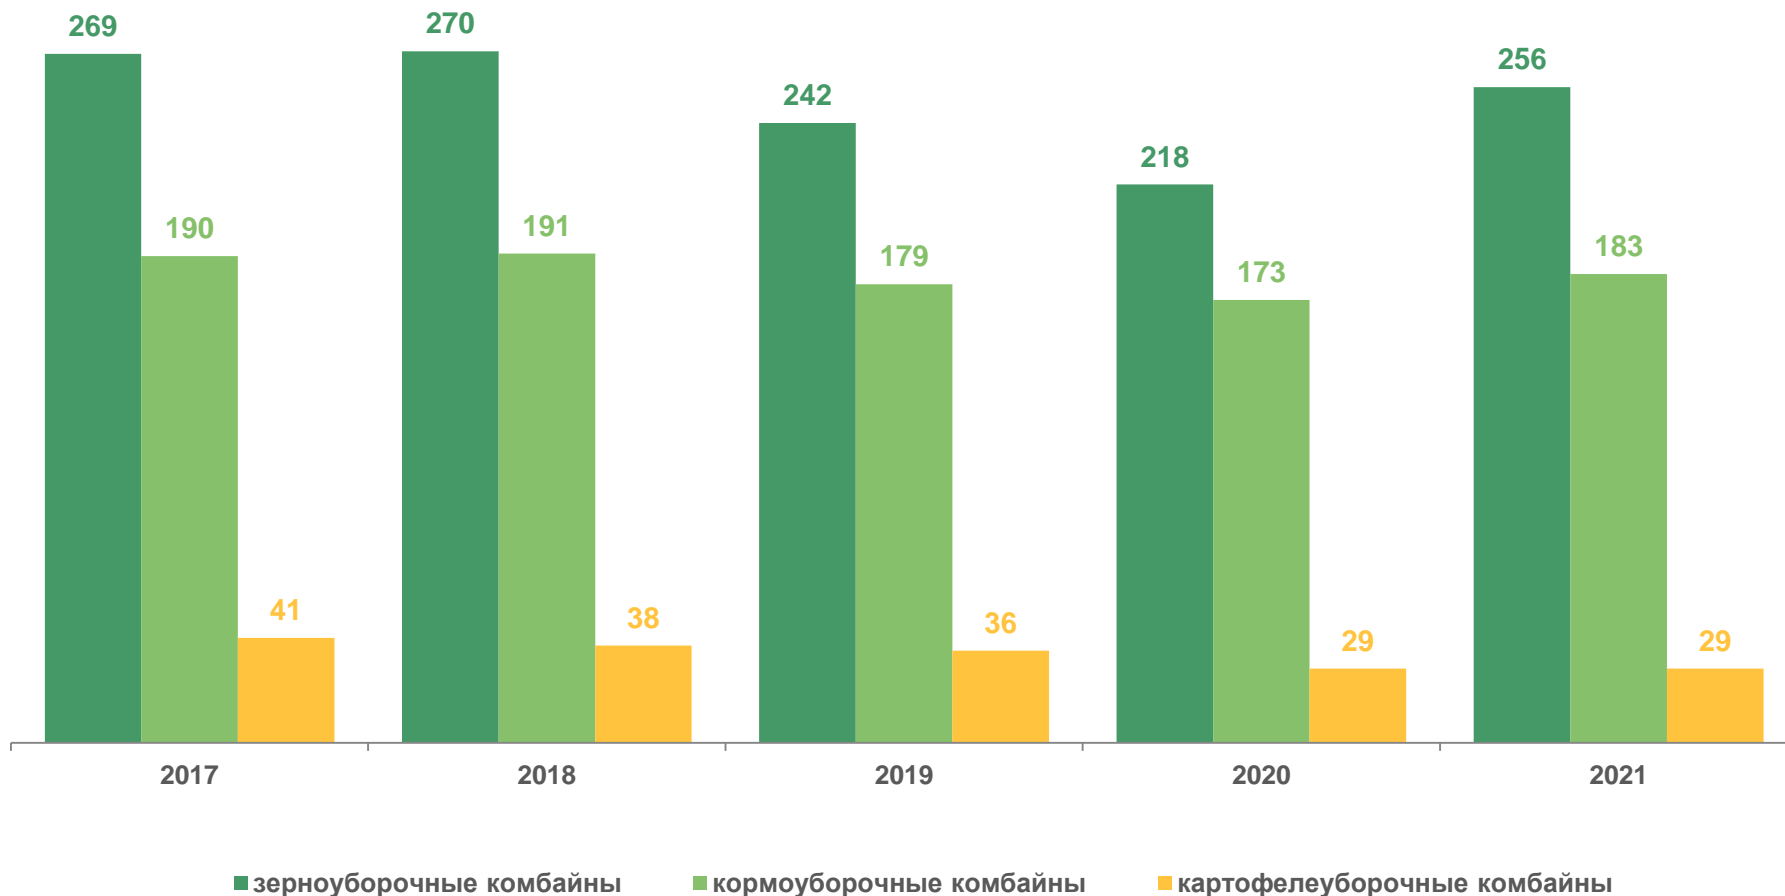

# НАЛИЧИЕ КОМБАЙНОВ

В СЕЛЬСКОХОЗЯЙСТВЕННЫХ ОРГАНИЗАЦИЯХ; НА КОНЕЦ ГОДА; ШТУК

2022 год

**230** штук

▼ **89,8%** к 2021г.

Зерноуборочные комбайны

**172** штуки

▼ **94,0%** к 2021г.

Кормоуборочные комбайны

**27** штук

▼ **93,1%** к 2021г.

Картофелеуборочные комбайны